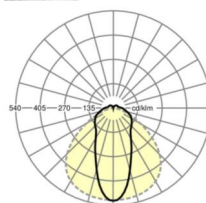

параметры

номер заказа	19155004065
код EAN	4020863414321
номер таможенного тарифа	94051190
Знак прохождения контроля	IP 20, класс защиты I, ENEC10 VDE, F, HACCP DIN10500/Food/IFS-пригодность для применения/BRC, Indoor, CE
Степень ударопрочности IK	IK03 (10°C bis 40°C)
Температура окружения	ta 10°C в 40°C
Гарантийный срок	5 лет
Государственные программы поддержки	BEG - государственные субсидии для энергосберегающих зданий (действительна только для Германии)

электротехника

Балласт	Электронный драйвер (1 штука)
Мощность системы	27W
сетевое напряжение	230V/50Hz
автоматический предохранитель (пусковой ток)	15 штук/B10, 25 штук/B16, 24 штук/C10, 38 штук/C16
класс энергосбережения/Источник света	C

Оптика

Оснастка	LED, цветопередача/оттенок света CRI ≥ 80 / 3000K
Допуск для координаты цветности (MacAdam)	3SDCM
Фотобиологическая безопасность (светильник)	RG1
Номинальный световой поток	4829lm
Срок службы LED	50000h L80/B10 (Tq 40°C)
светоотдача светильников	177lm/W
Угол излучения	45° (C0) / 100° (C90)
UGR поп./вдоль	22.3 / 22.2

DEEP-LINK

<https://www.regiolum.de/ru/article/19155004065>

Ссылка	LED 5000lm 830
ηLB	100 %
Φ ↓/↑	90 % / 10 %
UGR поп./вдоль	22.3 / 22.2